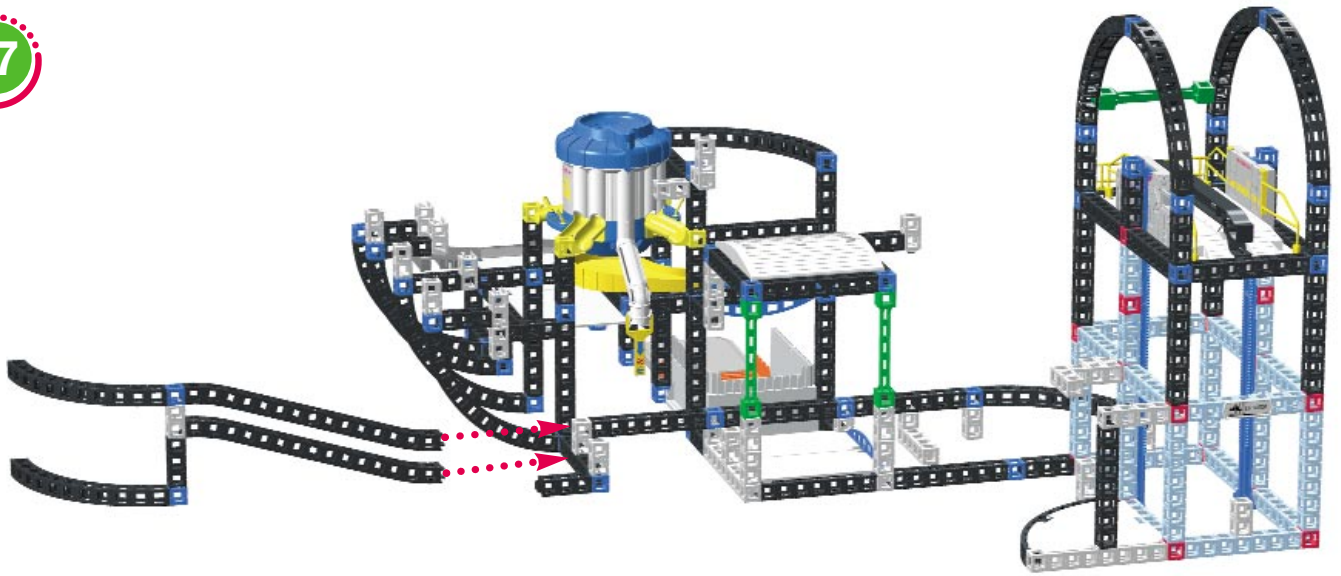

Lift & Load Rail Tower II

RC Monorail Start Set + Monorail Track + Elevator + Skip Track + Sweeper + Chutes & Hoppers II

523 pieces
523 piezas
523 pièces
523 Stücke
523 pezzi
523 stukken
523 stora
523 store

15

16

17

18

19

20

21

22