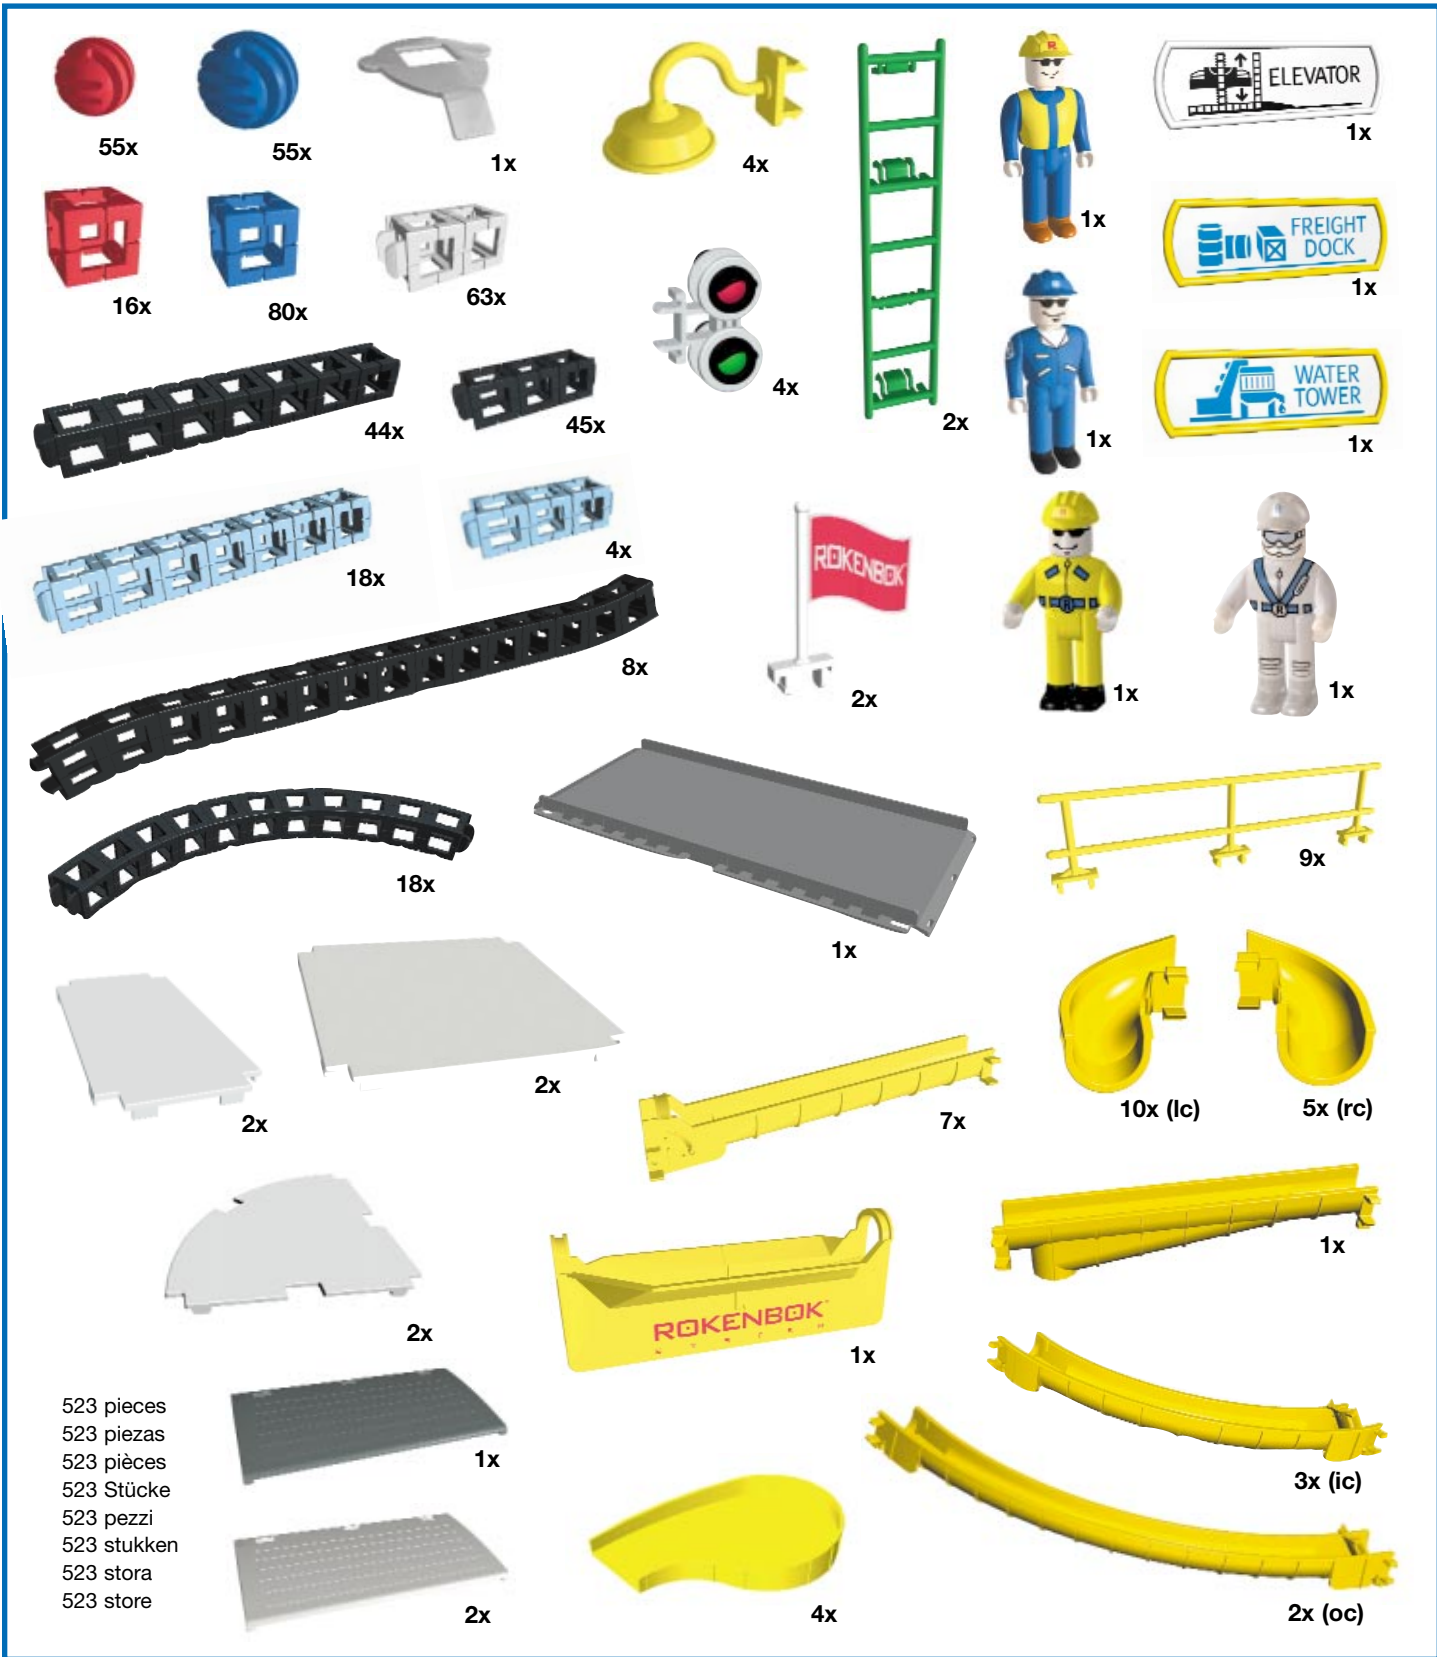

Lift & Load Rail Tower II

RC Monorail Start Set + Monorail Track + Elevator + Skip Track + Sweeper + Chutes & Hoppers II

523 pieces
523 piezas
523 pièces
523 Stücke
523 pezzi
523 stukken
523 stora
523 store

Parts Count Continued

Lift & Load Rail Tower II

BUILD

Construye
Construis

Bau
Costruite

Bouw
Bygg

1

2

3

4

5

6

7

8

9

10

15

16

17

18

19

20

21

22